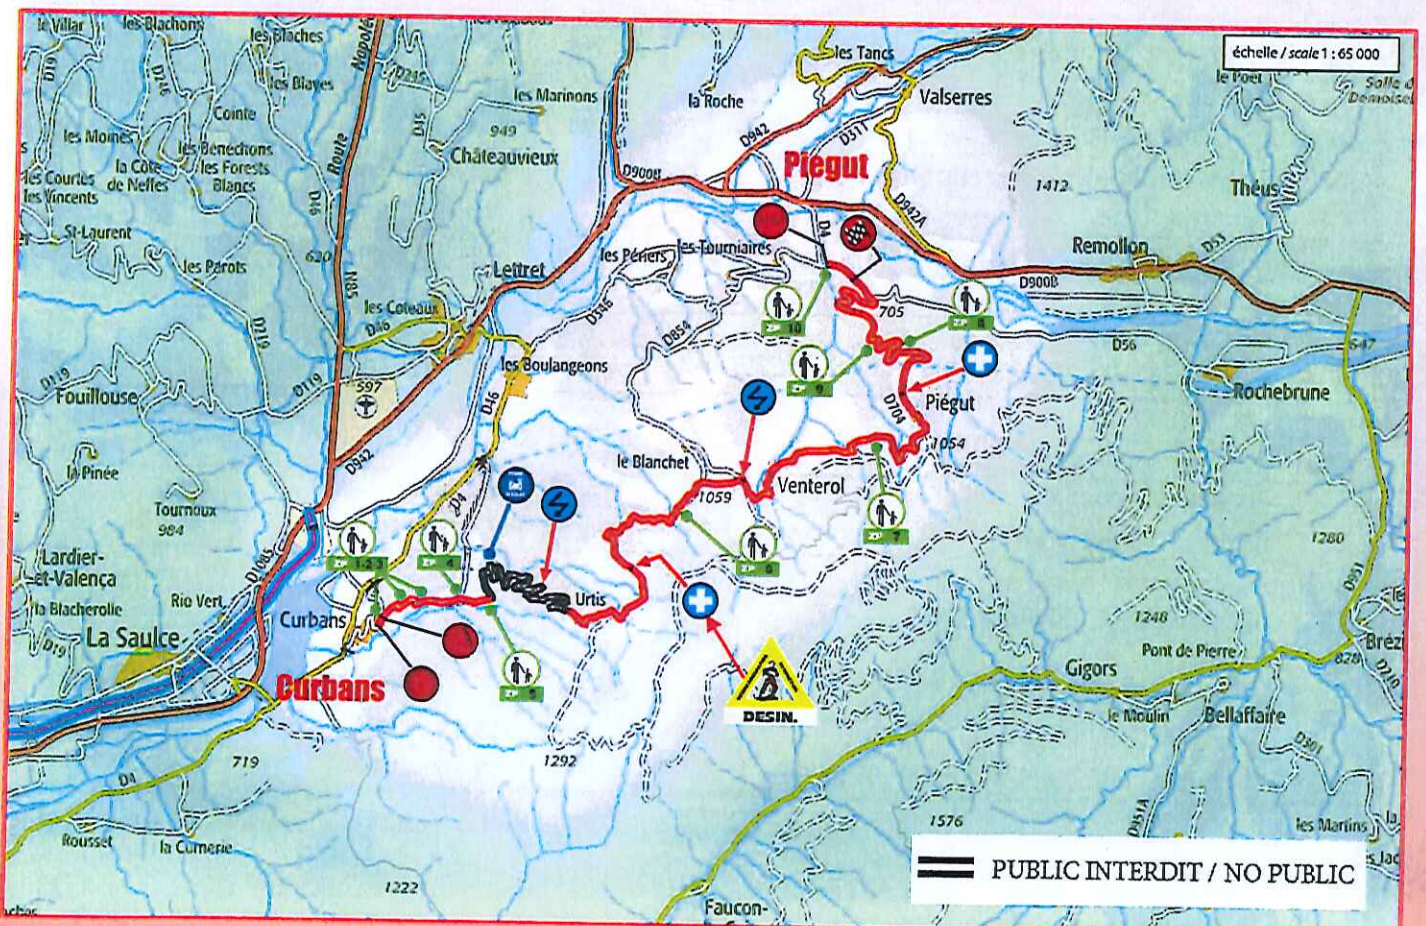

ES / SS 5-8

18,47 km

Vendredi 25 Janvier

Friday 25 January

CURBANS - PIEGUT

Vendredi 25 Janvier 2019

ES/SS 5 / Curbans - Piegut

Fermeture de la route : 08 h 30 - 1^{re} voiture : 11 h 37

Vendredi 25 Janvier 2019

ES/SS 8 / Curbans - Piegut

Fermeture de la route 08 h 30 - 1^{re} voiture : 16 h 49

r

respectez les consignes de sécurité

ACCES ZONE PUBLIC

Le Public n'a plus accès à la Spéciale, 30 minutes avant le départ du premier concurrent

ACCES ZONE PUBLIC

Arrivée

Départ

ZONE PUBLIC ZP
Le public est autorisé dans les seules zones délimitées par du filet vert ou de la rubalise verte